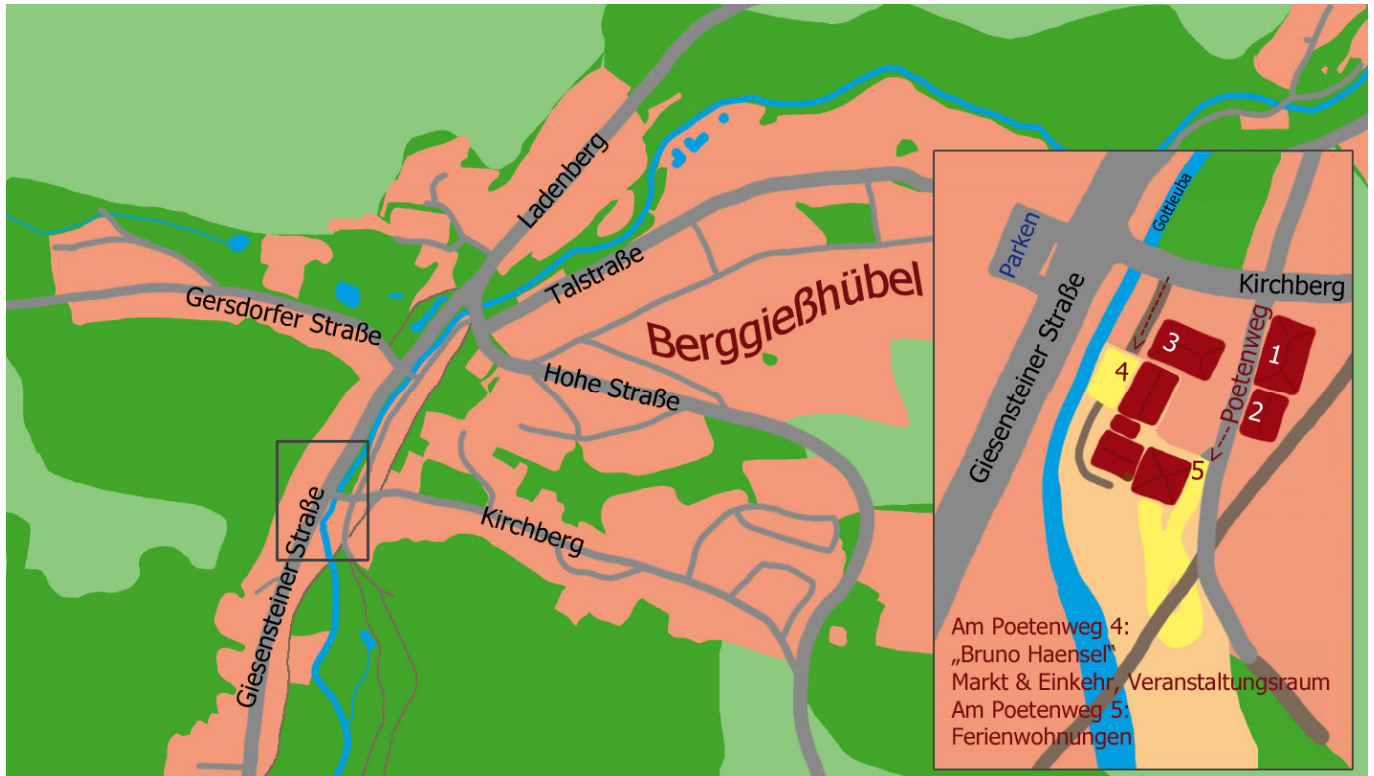

Anfahrt

Veranstaltungsraum Bruno-Haensel

Ort: Berggießhübel

Am Poetenweg 4

01816 Bad Gottleuba-Berggießhübel

Anreise mit öffentlichen Verkehrsmitteln:

Sie fahren bis Hbf Dresden. Dort steigen Sie in die S-Bahn Richtung Schöna mit dem Endziel Pirna. Weiter fahren Sie mit dem Bus der OVPS bis Berggießhübel Kurhaus / Cafe Kühn. Bis zum Ziel sind es wenige Minuten zu Fuß.

Anreise mit dem PKW:

Von der A17 kommend aus Richtung

- Dresden, nehmen Sie die Abfahrt 7 Bahretal und fahren über Cotta nach Berggießhübel
- Prag CZ, nehmen Sie die Abfahrt 8 Bad Gottleuba und fahren über Hartmannsbach, Bad Gottleuba nach Berggießhübel.