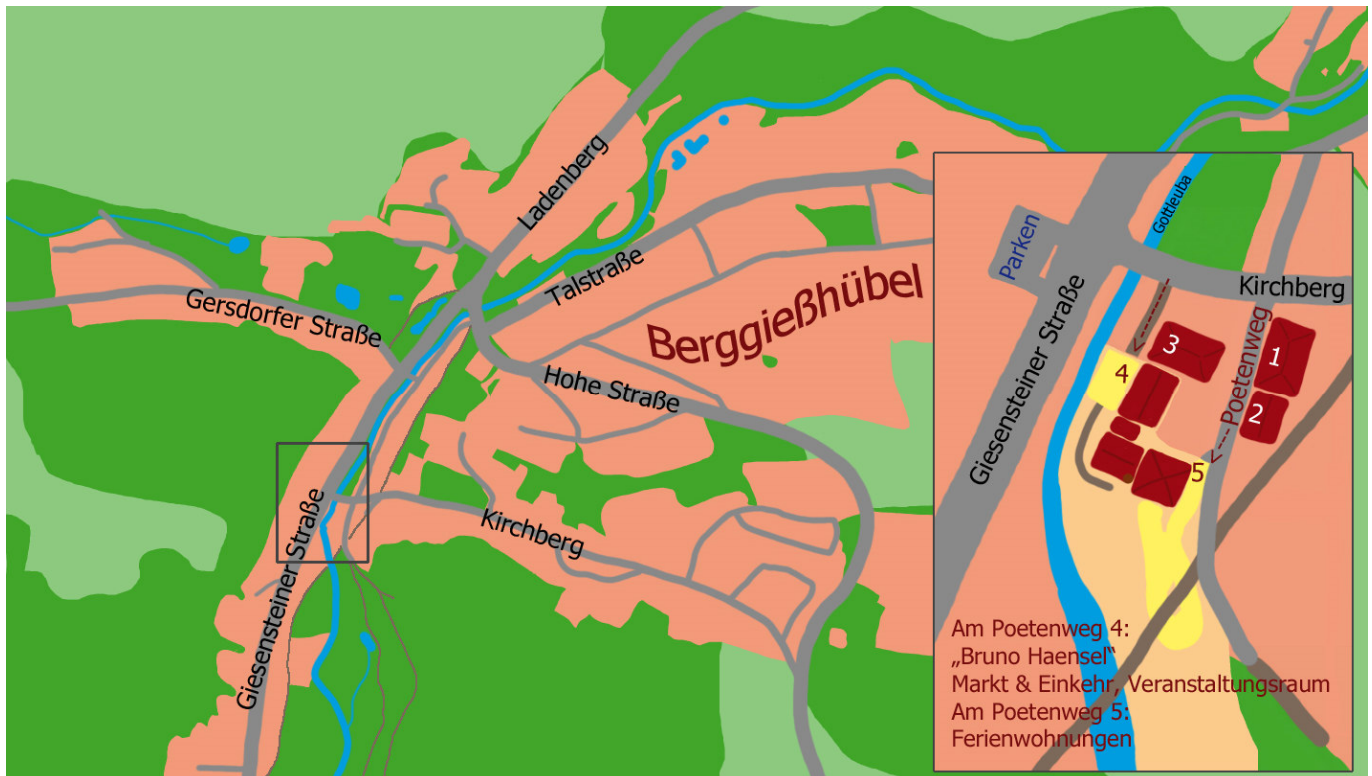

# Anfahrt

Ferienwohnung am Poetenweg

Ort: Berggießhübel

Am Poetenweg 5

01816 Bad Gottleuba-Berggießhübel

## Anreise mit öffentlichen Verkehrsmitteln:

Sie fahren bis Hbf Dresden. Dort steigen Sie in die S-Bahn Richtung Schöna mit dem Endziel Pirna. Weiter fahren Sie mit dem Bus der OVPS bis Berggießhübel Kurhaus / Cafe Kühn. Bis zum Ziel sind es wenige Minuten zu Fuß.

## Anreise mit dem PKW:

Von der A17 kommend aus Richtung

- Dresden, nehmen Sie die Abfahrt 7 Bahretal und fahren über Cotta nach Berggießhübel
- Prag CZ, nehmen Sie die Abfahrt 8 Bad Gottleuba und fahren über Hartmannsbach, Bad Gottleuba nach Berggießhübel.

## Schlüsselübergabe:

Für die Schlüsselübergabe melden Sie sich bitte im Bruno Haensel Markt & Einkehr (Am Poetenweg 4).

Stand 31. März 2020