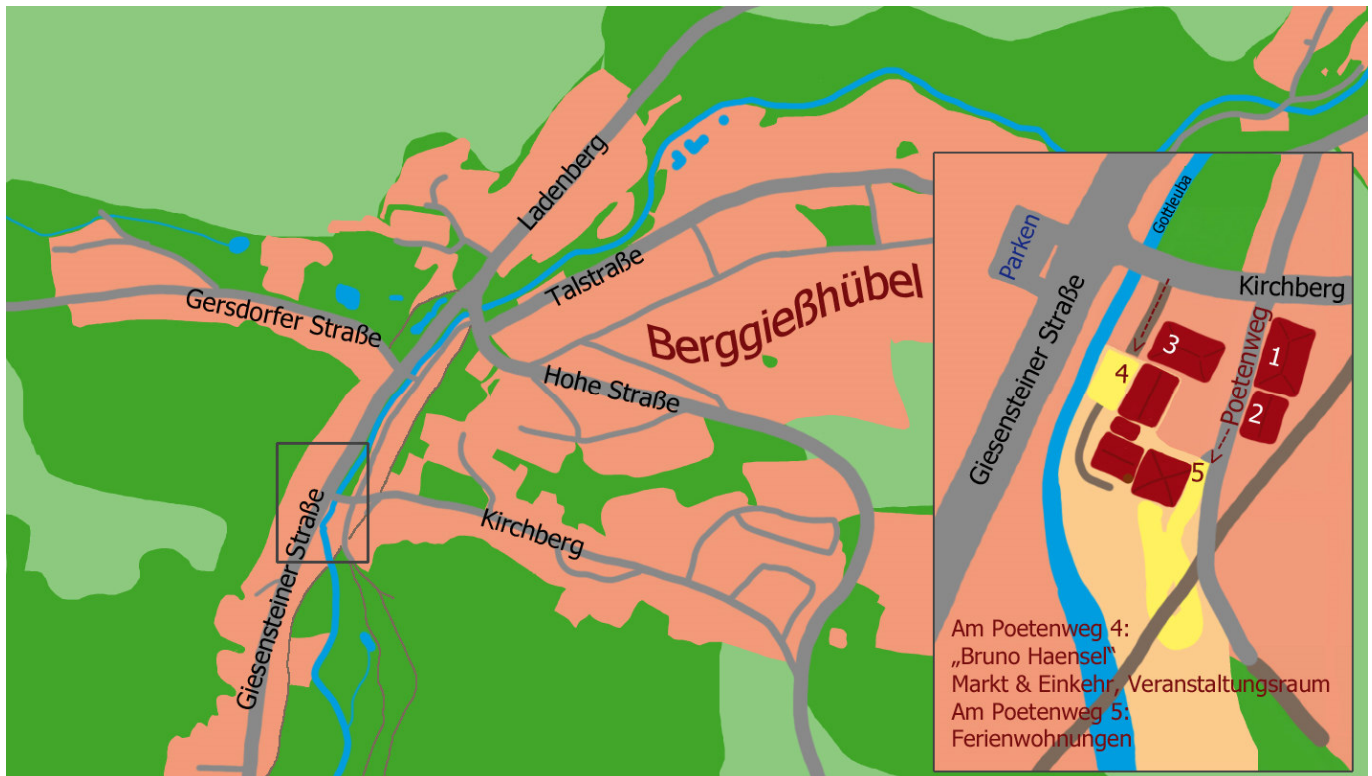

# Anfahrt

Ferienwohnung am Poetenweg

Ort: Berggießhübel

Am Poetenweg 5

01816 Bad Gottleuba-Berggießhübel

## Anreise mit öffentlichen Verkehrsmitteln:

Sie fahren bis Hbf Dresden. Dort steigen Sie in die S-Bahn Richtung Schöna mit dem Endziel Pirna. Weiter fahren Sie mit dem Bus der OVPS bis Berggießhübel Kurhaus / Cafe Kühn. Bis zum Ziel sind es wenige Minuten zu Fuß.

## Anreise mit dem PKW:

Von der A17 kommend aus Richtung

- Dresden, nehmen Sie die Abfahrt 7 Bahretal und fahren über Cotta nach Berggießhübel
- Prag CZ, nehmen Sie die Abfahrt 8 Bad Gottleuba und fahren über Hartmannsbach, Bad Gottleuba nach Berggießhübel.

## Schlüsselübergabe:

Für die Schlüsselübergabe melden Sie sich bitte im Bruno Haensel Markt & Einkehr (Am Poetenweg 4).

Stand 12. September 2018